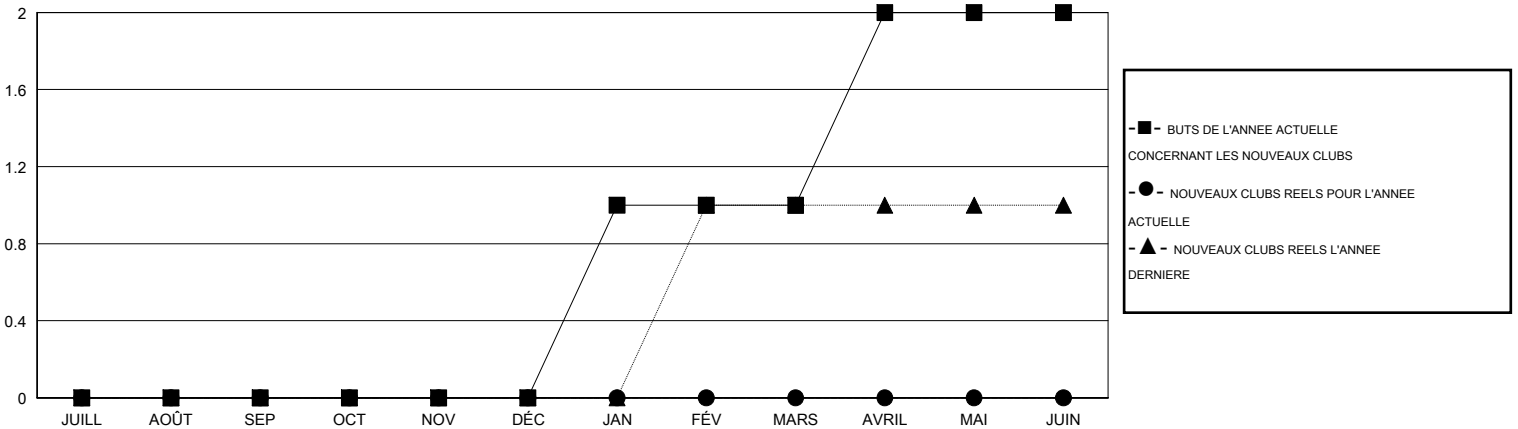

MONTHLY MEMBERSHIP PROGRESS REPORT

District 112 C

Results as of: 11/30/2016

GMT: Jean-Jacques STOFFEL-MUNCK

LIEU BELGIUM

RC EME 4

Clubs					Membres				
RESULTATS POUR 2016-2017					RESULTATS POUR 2016-2017				
TRIMESTRE	BUT CONCERNANT LES NOUVEAUX CLUBS	NOUVEAUX CLUBS	CLUBS ANNULÉS	GAIN NET/PERTE NETTE	TRIMESTRE	BUT CONCERNANT LES NOUVEAUX MEMBRES	MEMBRES FONDATEURS ET NOUVEAUX AJOUTÉS	MEMBRES RADIÉS	GAIN NET/PERTE NETTE
JUILL/AOÛT/SEP	0	0	3	-3	JUILL/AOÛT/SEP	0	13	23	-10
OCT/NOV/DÉC	0	0	0	0	OCT/NOV/DÉC	1	14	29	-15
JAN/FÉV/MARS	1	0	0	0	JAN/FÉV/MARS	21	0	0	0
AVRIL/MAI/JUIN	1	0	0	0	AVRIL/MAI/JUIN	22	0	0	0

BUTS ET NOUVEAUX CLUBS REELS - CUMULATIF