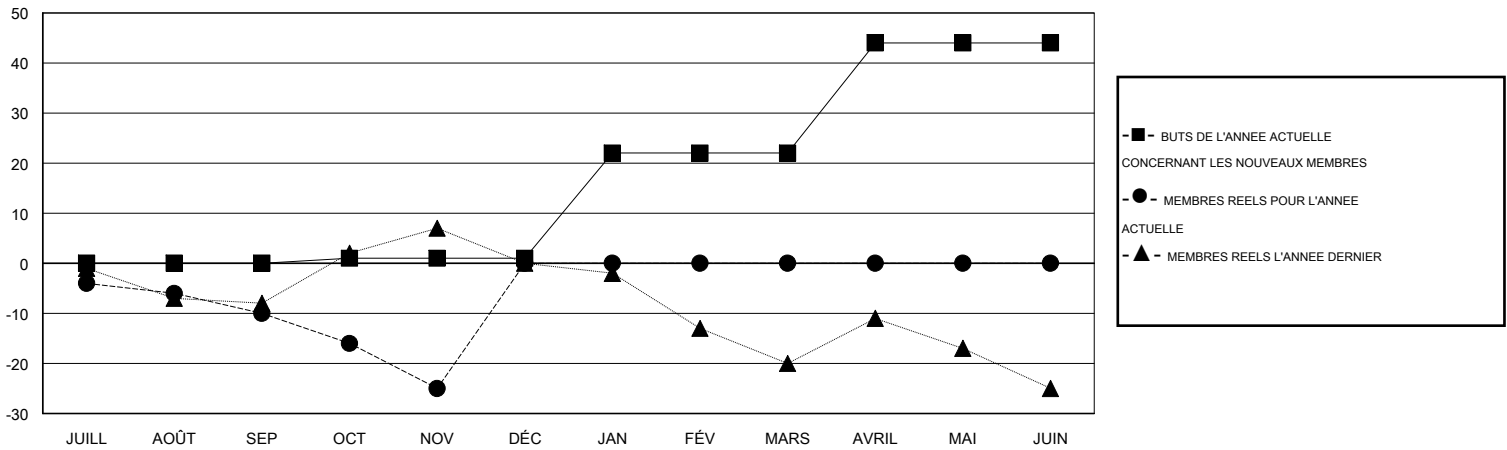

BUTS ET MEMBRES REELS - CUMULATIF

CLUBS RADIÉS: 3	14 CLUBS OF 61 ONT AJOUTE 1 OU PLUSIEURS NOUVEAUX MEMBRES	<u>DISTRIBUTION PAR SEXE</u> HOMME 925 (78.46%) FEMME 254 (21.54%)
<u>MEMBRES RADIÉS</u> DECEDE 6 CLUB ANNULE 0 AUTRE 46 TOTAL 52	CLIQUER ICI POUR AVOIR LES DONNEES DE L'EVALUATION DE SANTE	MEMBRES D'UNITE FAMILIALE 26 CHEF DE FAMILLE 13 N'EST PAS CHEF DE FAMILLE 13